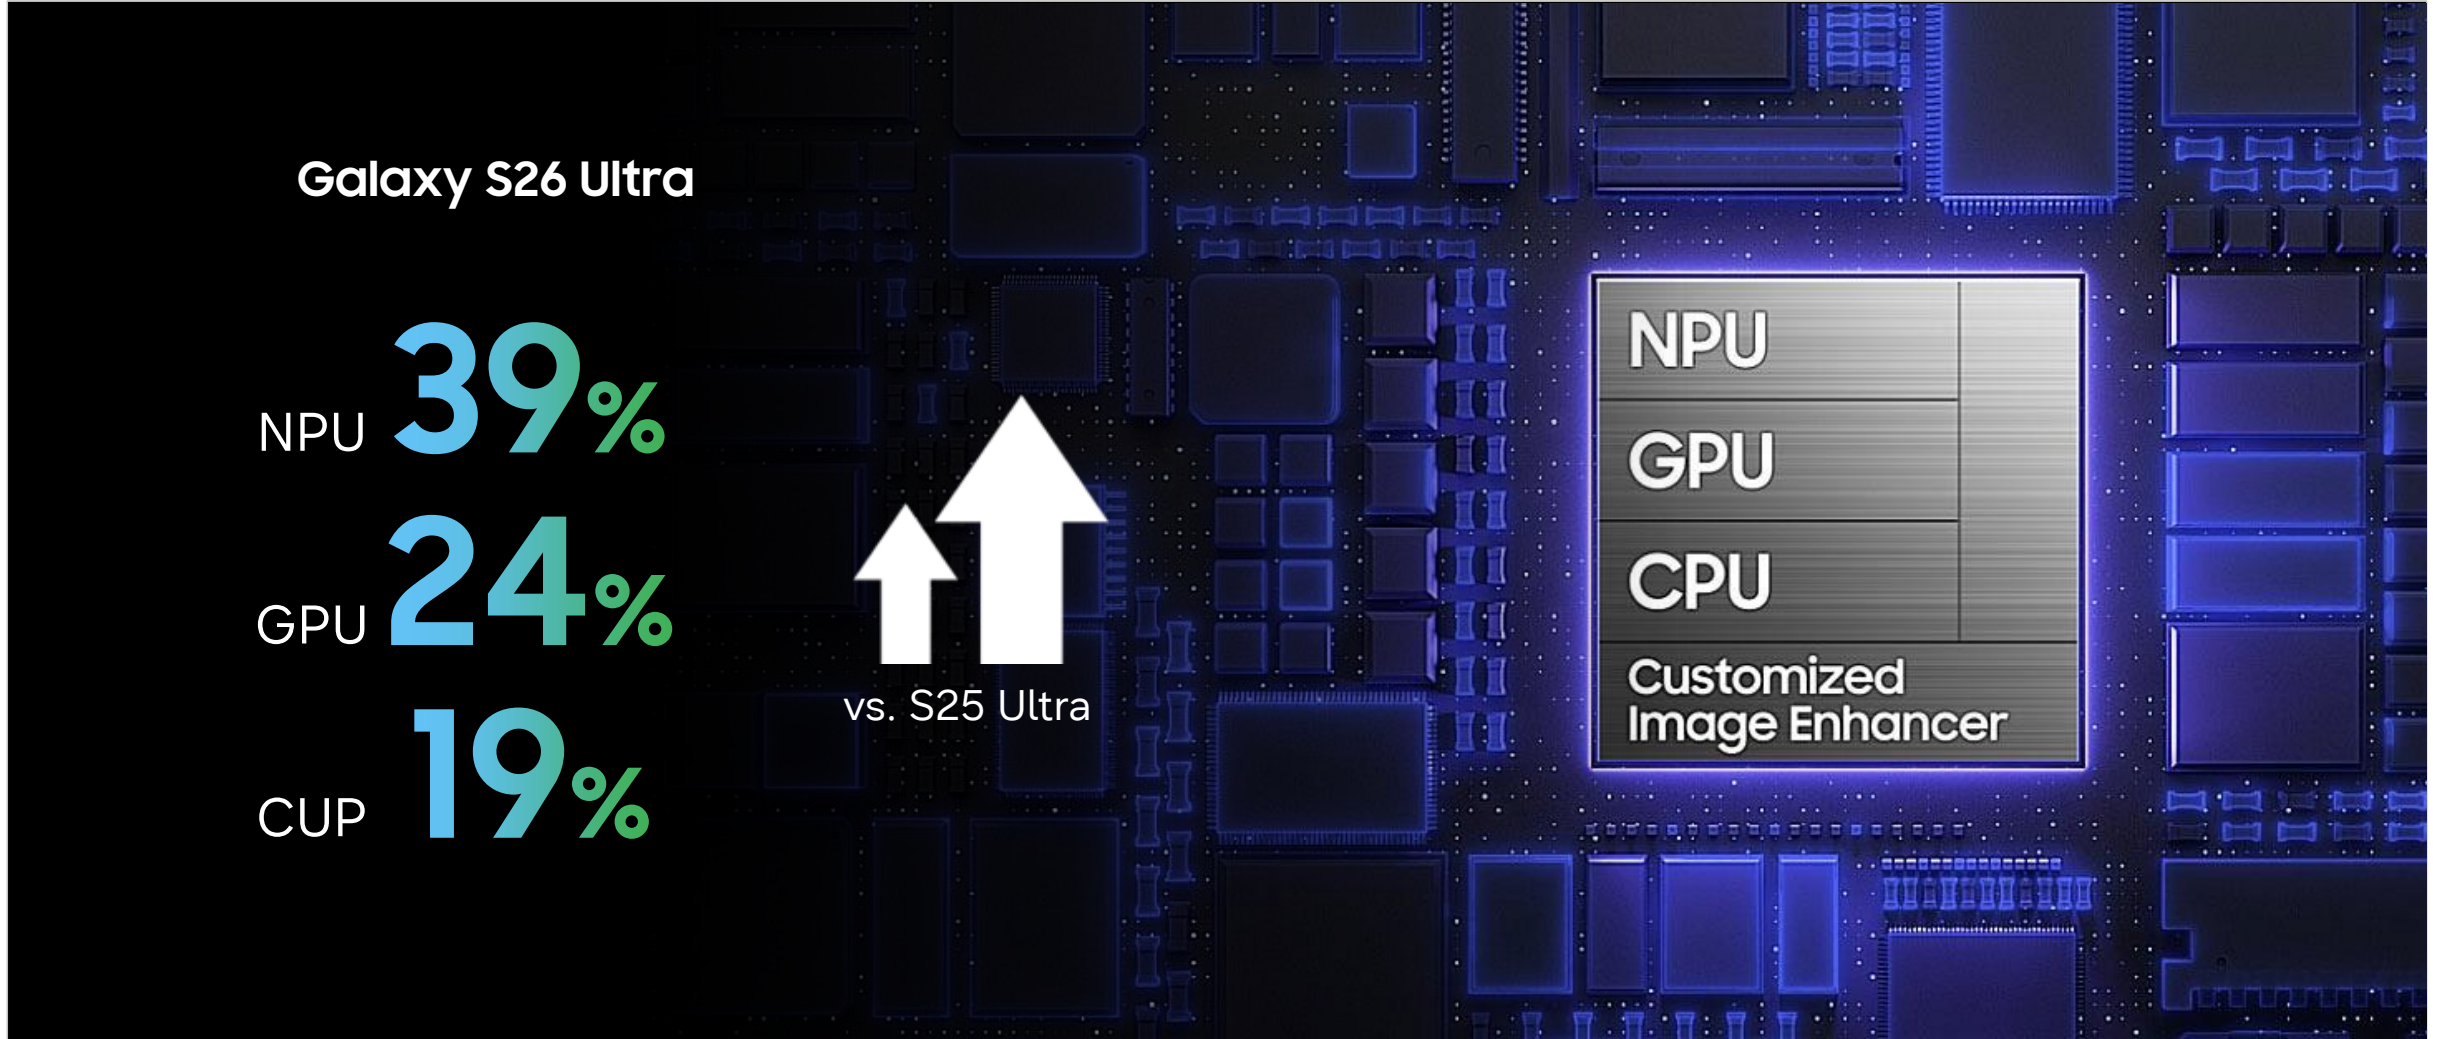

03. 압도적인 퍼포먼스

맞춤형 프로세서

갤럭시 사상 가장 강력한 최신 프로세서! 복잡한 멀티태스킹 환경에서도 Galaxy AI의 성능을 최대한 끌어내도록 설계했습니다. 맞춤형 이미지 향상 기능을 통해 앱과 콘텐츠 전반을 실시간으로 더욱 선명하고 부드럽게 표현하죠.

※ 갤럭시 S25 울트라 대비 AP 성능이 향상되었습니다. 실제 성능은 사용자 환경, 조건, 사전에 설치된 소프트웨어 및 앱에 따라 달라집니다.