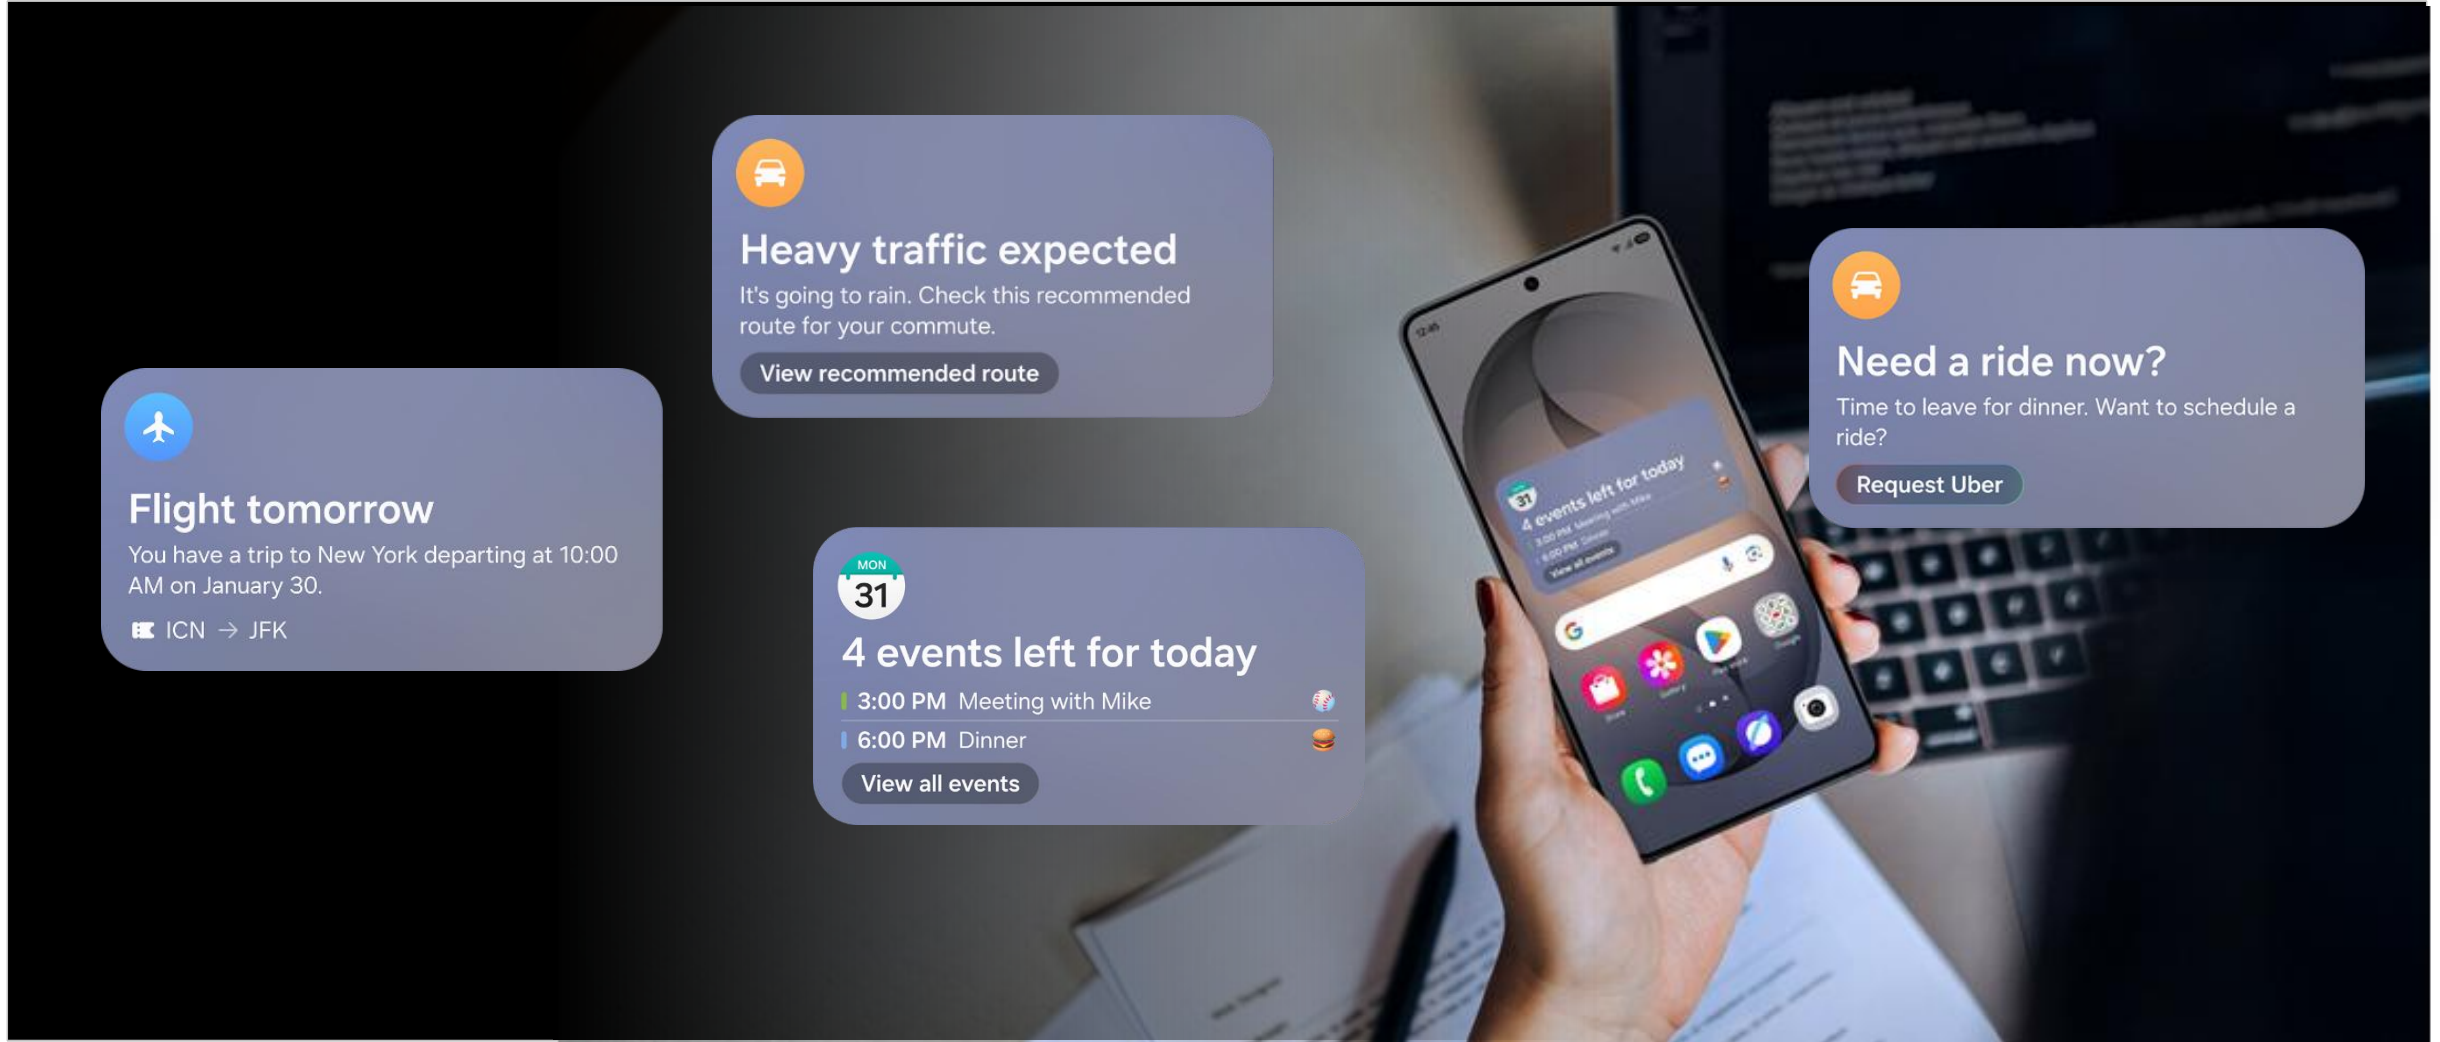

01. AI 비즈니스 경험

Now Brief

Now Brief를 통해 메시지나 앱에서 놓쳤을 수 있는 중요한 예약이나 일정 등을 놓치지 않고 확인 할 수 있습니다.

※ Now Brief 기능은 삼성 계정 로그인에 필요합니다. 서비스의 이용 가능 여부는 국가, 언어, 기기 모델, 앱에 따라 다를 수 있습니다. 일부 기능은 네트워크 연결이 필요할 수 있습니다. 일상 콘텐츠에서 제공하는 사진 설명은 사용자의 의도와 일치하지 않을 수 있습니다. 반려견 산책 알림은 스마트태그2와 스마트싱스의 반려동물 케어 기능이 활성화되어야 합니다. 스마트태그2는 별도로 판매됩니다. 불러온 데이터를 사용하려면 반드시 알림이 켜져 있어야 합니다. 지원되는 앱 알림, 메시지, Gmail, 삼성캘린더와 사용자가 Personal Data Intelligent의 Gmail 읽기 권한에 동의했을 경우 사용 가능한 Gmail 수집 데이터까지 불러올 수 있습니다. 예약 세부 정보는 예약 확인 메시지를 통해서만 불러올 수 있습니다.