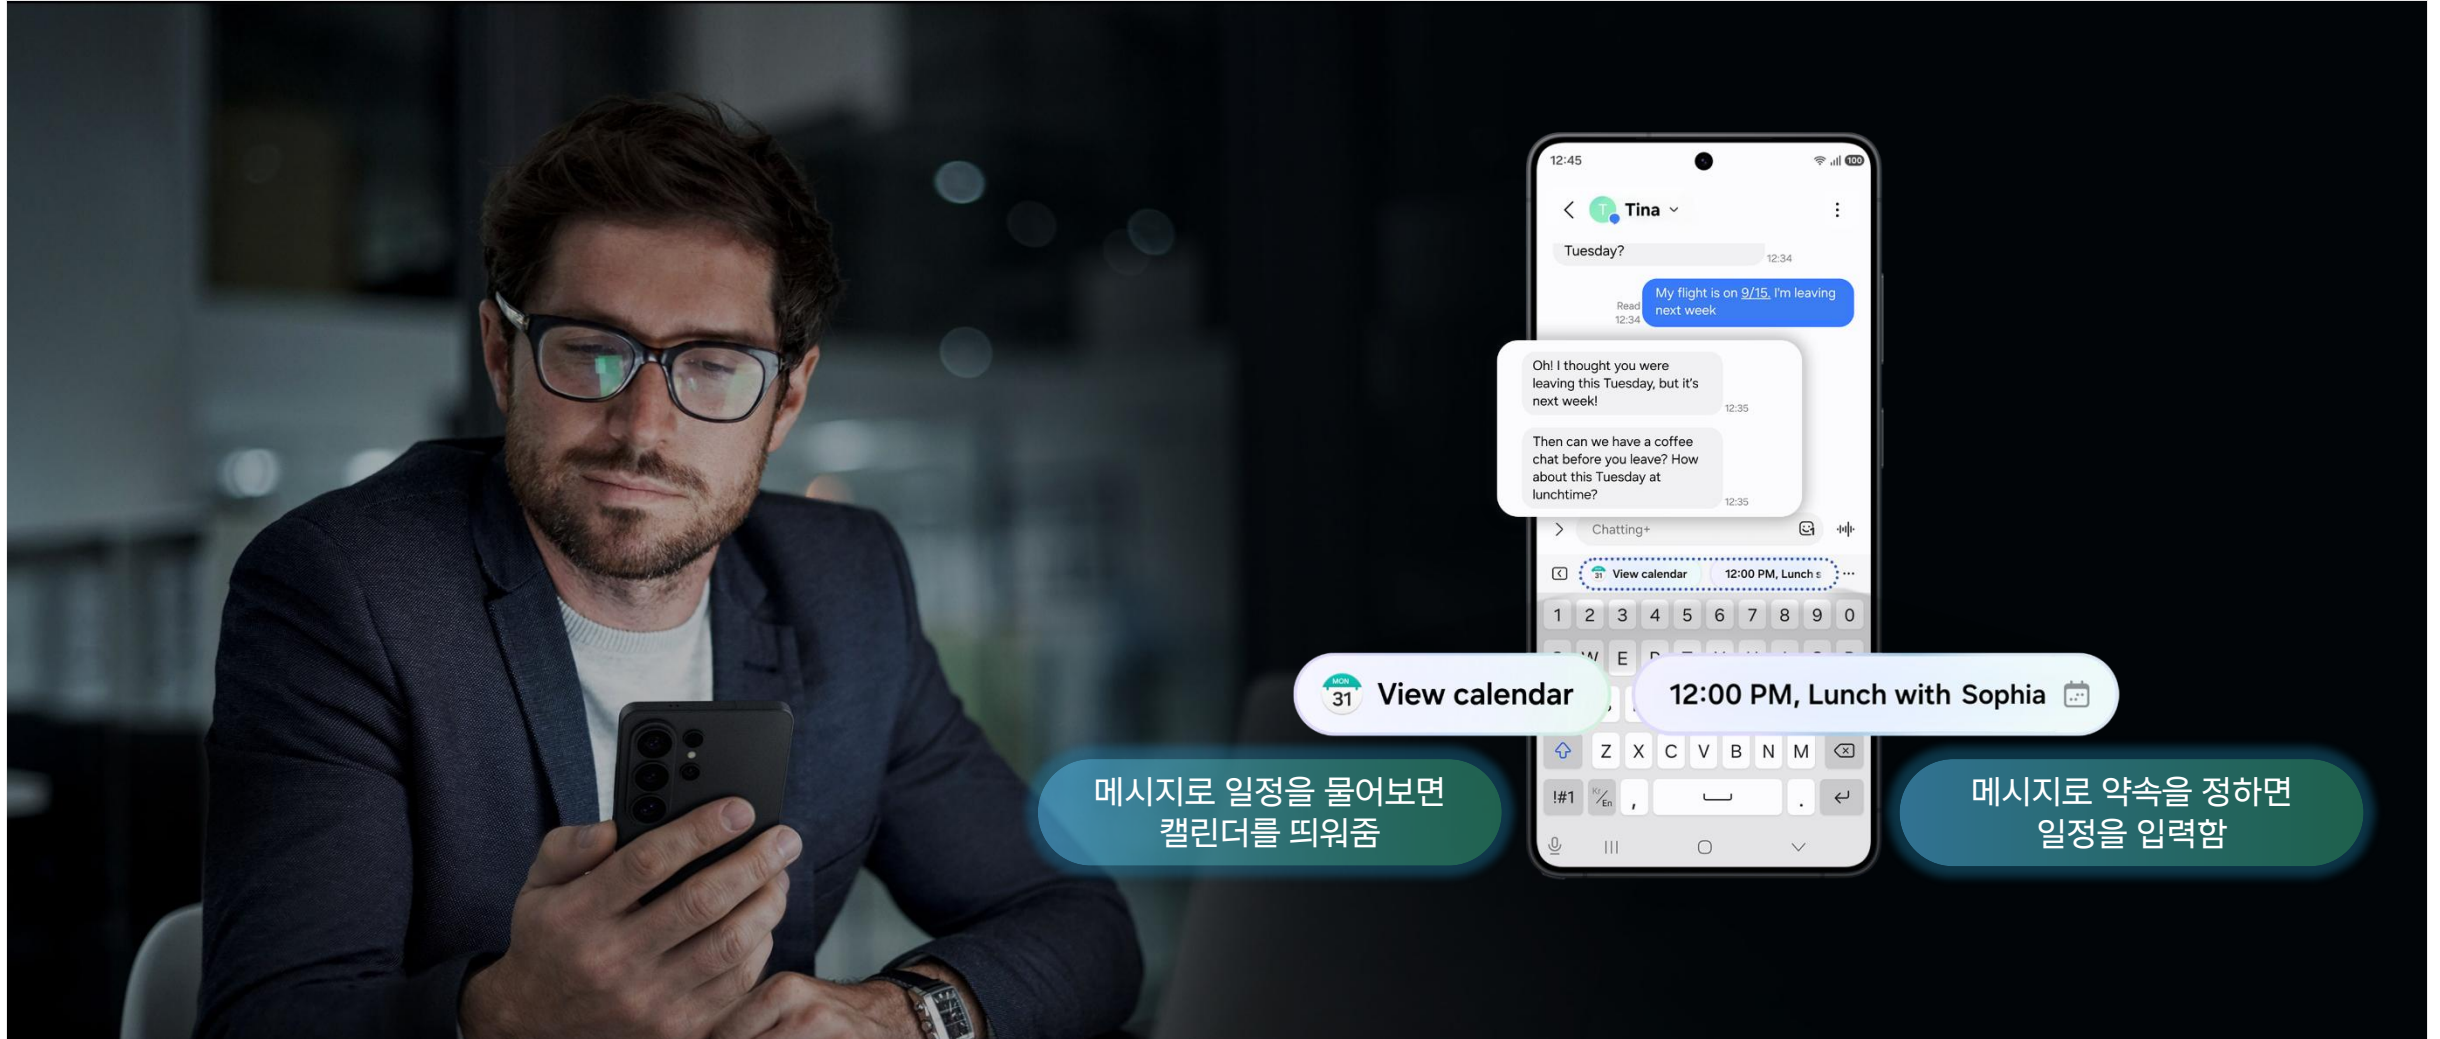

01. AI 비즈니스 경험

Now Nudge

Galaxy AI의 새로운 기능, Now Nudge는 화면 속 맥락을 이해해 필요한 기능을 제안합니다. 내 스케줄을 보고 답장할 내용을 추천해 주거나, 사진을 빠르게 공유할 수 있도록 앨범을 띄워주는 등 내가 필요한 순간에 알아서 스마트하게 제안해 줍니다.

※ Now Nudge 기능은 삼성 계정 로그인이 필요합니다. 이용 가능한 기능과 특징은 국가, 지역, 언어에 따라 달라질 수 있습니다.

※ 문자 메시지 알림은 삼성 메시지, 구글 메시지, 구글 채팅, WhatsApp, WhatsApp Business, 카카오톡, LINE, Signal, Instagram(DM), Tango, NTT Docomo 메시지, KDDI 메시지 등 일부 타사 메시징 앱에서 사용할 수 있습니다. Now Nudge에서 사진 공유 기능은 이미지를 분석하여 작동합니다.

※ 결과의 정확성은 보장하지 않습니다.